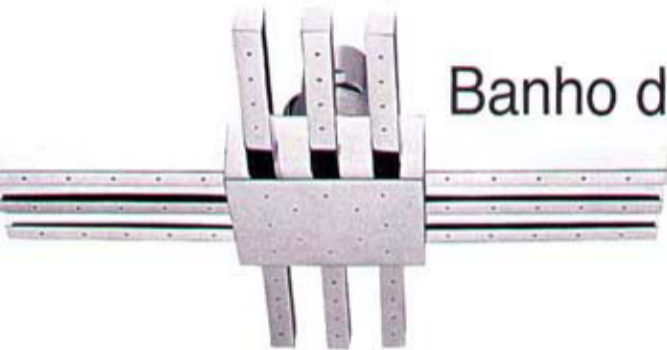

■ O que há de novo

Banho de inovação

Quem procura por peças diferenciadas vai se encantar com o design inovador das novas duchas Black & Decker, comercializadas pela Geo Metais. Produzidas em latão ou ABS, as peças podem ser acopladas a hastes de teto ou parede, em formato curvo ou reto. As duchas podem ser usadas tanto em ambientes internos como externos.