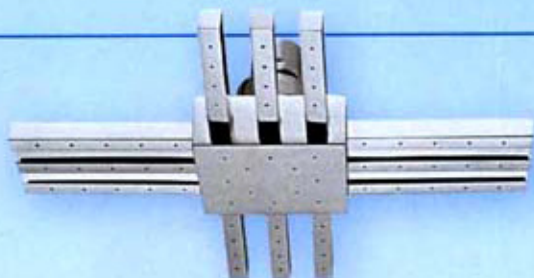

Mais água

De latão, a ducha circular BD801B, fabricada pela Black & Decker, tem 18 cm de diâmetro, para um banho com conforto. O fabricante recomenda a instalação com a haste de parede BDWB24 que possui 33 cm de comprimento e 2,4 cm de diâmetro, produzida com o mesmo material. R\$ 419.

Design diferenciado

Com design moderno, o modelo BDH13 (Black & Decker) tem 25 cm de diâmetro. A parte central da ducha é formada por um quadrado e cada um dos lados dá origem a três hastes que aumentam ainda mais a vazão da água. Feito de latão, o modelo é indicado para o uso em áreas de piscinas ou casas de praia. Para complementar a instalação, o fabricante sugere o uso das hastes BDHB2 ou BDZB24. R\$ 329.

Combina com tudo

O design quadrado da ducha BD806B, da Black & Decker, traz charme e elegância para qualquer ambiente. Produzida com latão, pode ser instalada em áreas externas e descobertas, já que o material apresenta resistência às intempéries. Para a instalação são indicadas as hastes BDHB2 ou BDZB24, por serem do mesmo material e possuírem dimensões proporcionais ao modelo. R\$ 479.